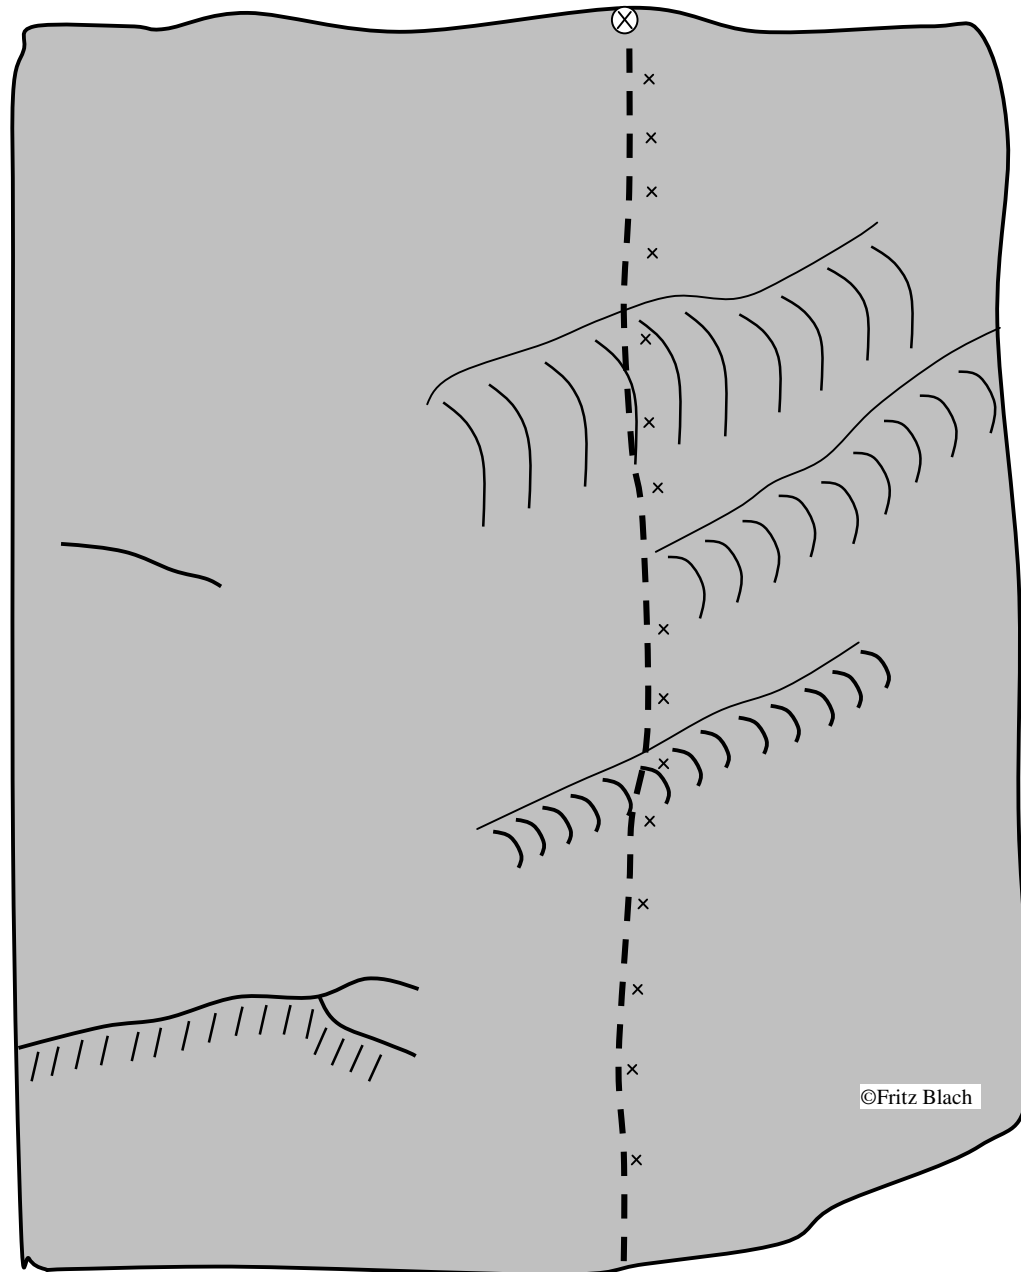

- | | |
|----|---------------|
| 1. | Sporn |
| 2. | Schwarze Wand |
| 3. | Große Wand |
| 4. | Große Platte |
| 5. | Übungswand |

1. Meisterstein – Sporn

1 NN	3
2 NN	3
3 NN	3+

Höhe: 22 m
Ausrichtung : SW

**2.Meisterstein – Schwarze Wand
-Linker Teil-**

- 1 Tunnel Düre 6+
- 2 Tunnelweg 3+
- 3 Henks Lende Düre 6+
- 4 Wittgensteiner Weg 6+
- 5 Henks Rachte Düre 6-
- 6 Sauwerksquatscher 5+
- 7 Schimpf-Konrad 7-
- 8 Hückeldüre 7
- 9 Torsten & Diana 6+
- 10 Mescheder Weg 5+

Höhe: 32 m
Ausrichtung : NW

**2.Meisterstein – Schwarze Wand
-Rechter Teil-**

- 1 Mescheder Weg 5+
- 2 Baywatch 6+
- 3 Kristallsucher 7-

Höhe: 32 m
Ausrichtung : NW

4. Meisterstein – Große Platte

1 Und ewig singt die Hilti