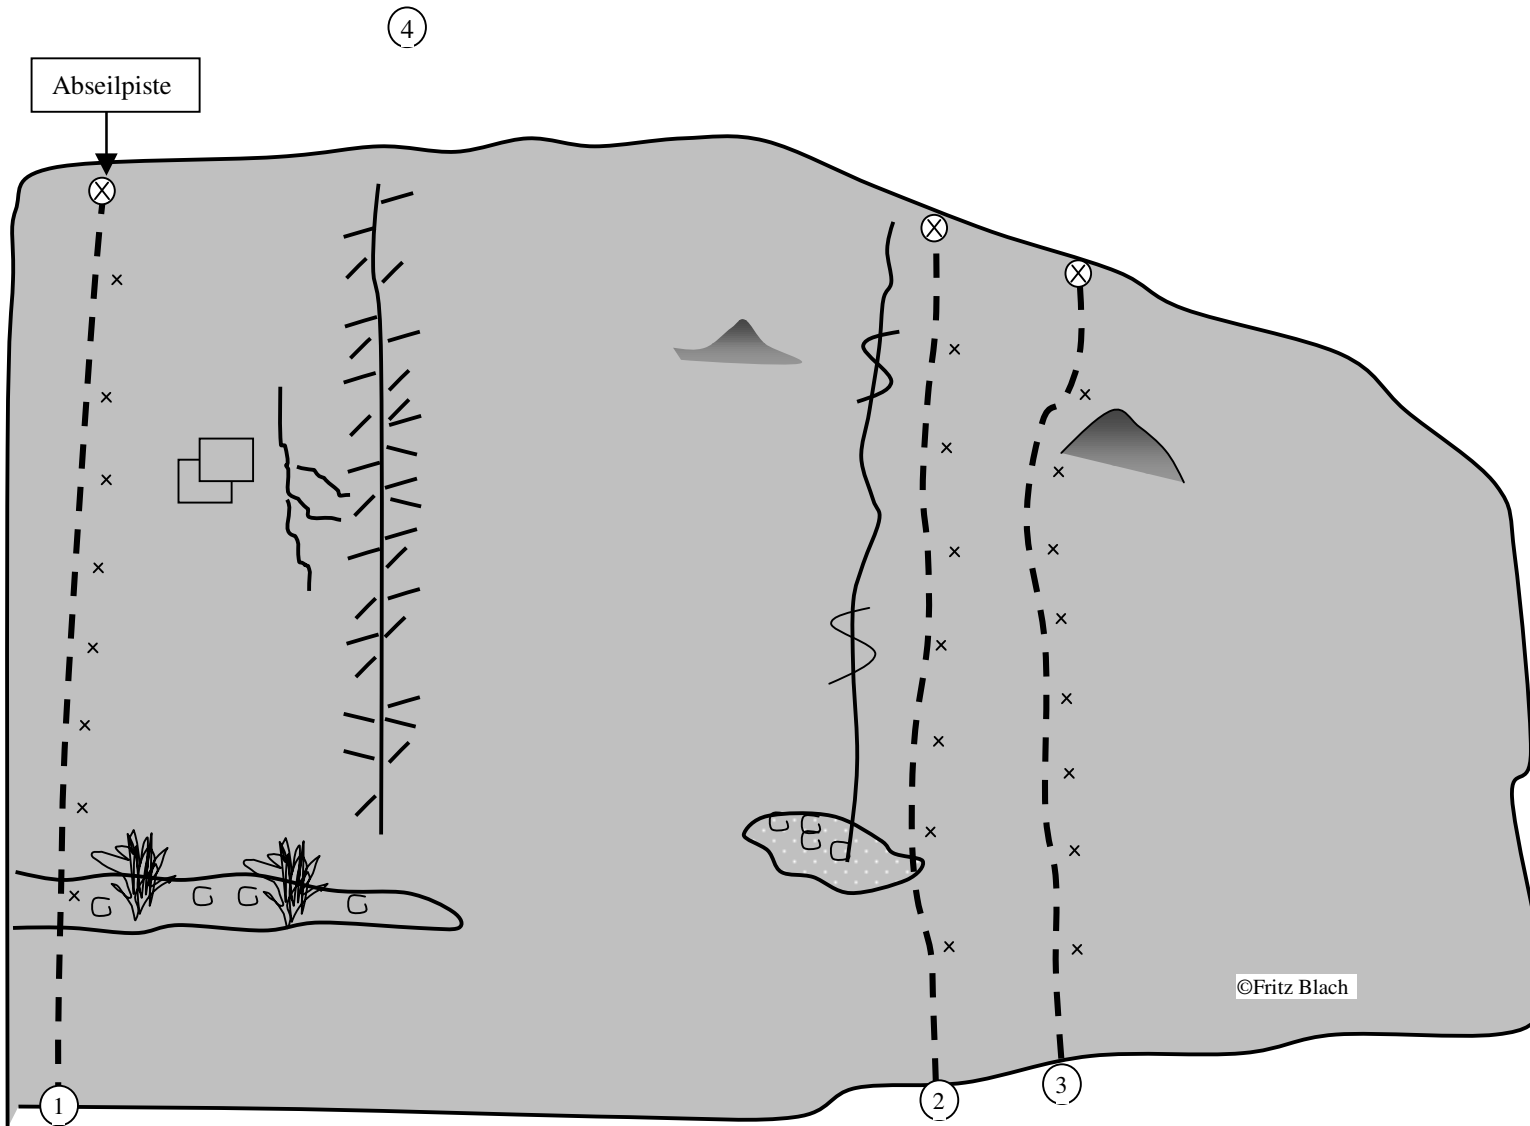

- | | |
|----|---------------|
| 1. | Sporn |
| 2. | Schwarze Wand |
| 3. | Große Wand |
| 4. | Große Platte |
| 5. | Übungswand |

1. Meisterstein – Sporn

1 NN	3
2 NN	3
3 NN	3+

Höhe: 22 m
Ausrichtung : SW

**2.Meisterstein – Schwarze Wand
-Linker Teil-**

- 1 Tunnel Düre 6+
- 2 Tunnelweg 3+
- 3 Henks Lende Düre 6+
- 4 Wittgensteiner Weg 6+
- 5 Henks Rachte Düre 6-
- 6 Sauwerksquatscher 5+
- 7 Schimpf-Konrad 7-
- 8 Hückeldüre 7
- 9 Torsten & Diana 6+
- 10 Mescheder Weg 5+

Höhe: 32 m
Ausrichtung : NW

**2.Meisterstein – Schwarze Wand
-Rechter Teil-**

- 1 Mescheder Weg 5+
- 2 Baywatch 6+
- 3 Kristallsucher 7-

Höhe: 32 m
Ausrichtung : NW

4. Meisterstein – Große Platte

1 Und ewig singt die Hilti

7+/A0

Höhe: 45 m

Ausrichtung : SO

5. Meisterstein – Übungswand

- 1 Nur Fels 4
- 2 Acterix*** 6+
- 3 Komponentenversager 4
- 4 Bergseenudist 4+

Höhe: 14 m
Ausrichtung : SO