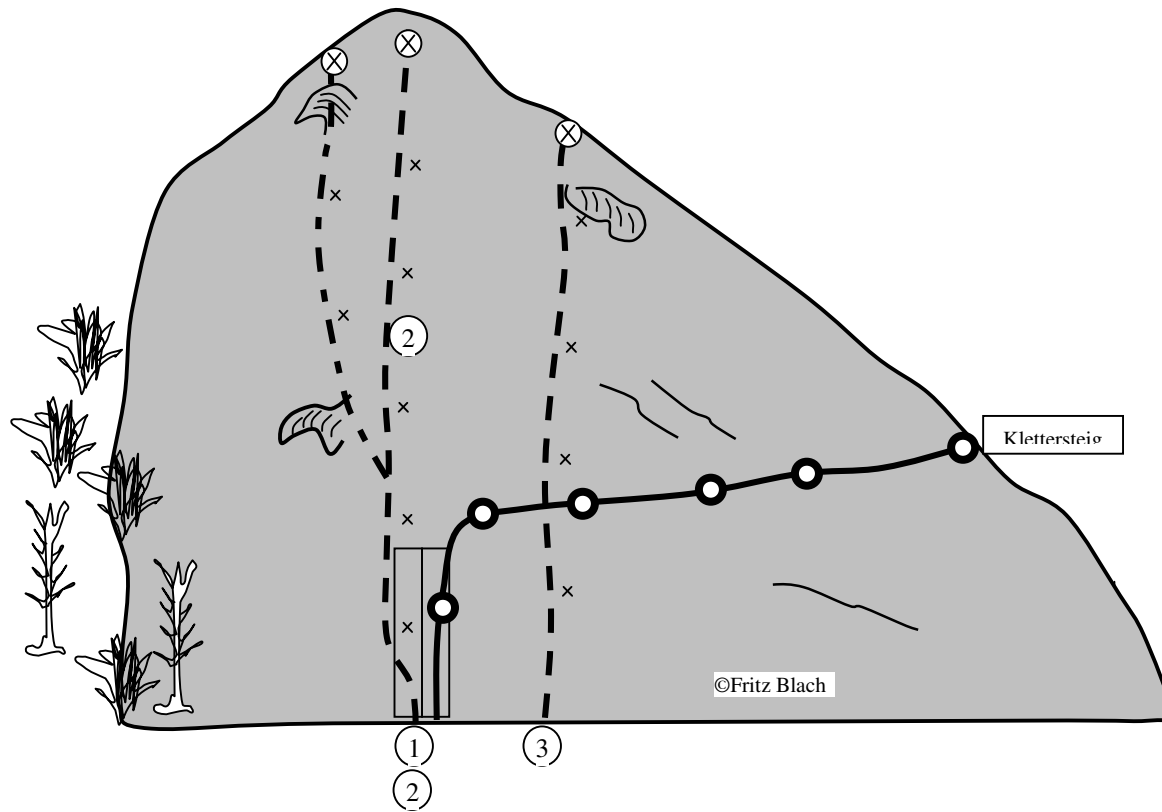

- | | |
|----|---------------|
| 1. | Sporn |
| 2. | Schwarze Wand |
| 3. | Große Wand |
| 4. | Große Platte |
| 5. | Übungswand |

1. Meisterstein – Sporn

1 NN	3
2 NN	3
3 NN	3+

Höhe: 22 m
Ausrichtung : SW

**2.Meisterstein – Schwarze Wand
-Linker Teil-**

- 1 Tunnel Düre 6+
- 2 Tunnelweg 3+
- 3 Henks Lende Düre 6+
- 4 Wittgensteiner Weg 6+
- 5 Henks Rachte Düre 6-
- 6 Sauwerksquatscher 5+
- 7 Schimpf-Konrad 7-
- 8 Hückeldüre 7
- 9 Torsten & Diana 6+
- 10 Mescheder Weg 5+

Höhe: 32 m
Ausrichtung : NW

**2.Meisterstein – Schwarze Wand
-Rechter Teil-**

- 1 Mescheder Weg 5+
- 2 Baywatch 6+
- 3 Kristallsucher 7-

Höhe: 32 m
Ausrichtung : NW

4. Meisterstein – Große Platte

1 Und ewig singt die Hilti

7+/A0

Höhe: 45 m

Ausrichtung : SO

5. Meisterstein – Übungswand

- 1 Nur Fels 4
- 2 Acterix*** 6+
- 3 Komponentenversager 4
- 4 Bergseenudist 4+

Höhe: 14 m
Ausrichtung : SO