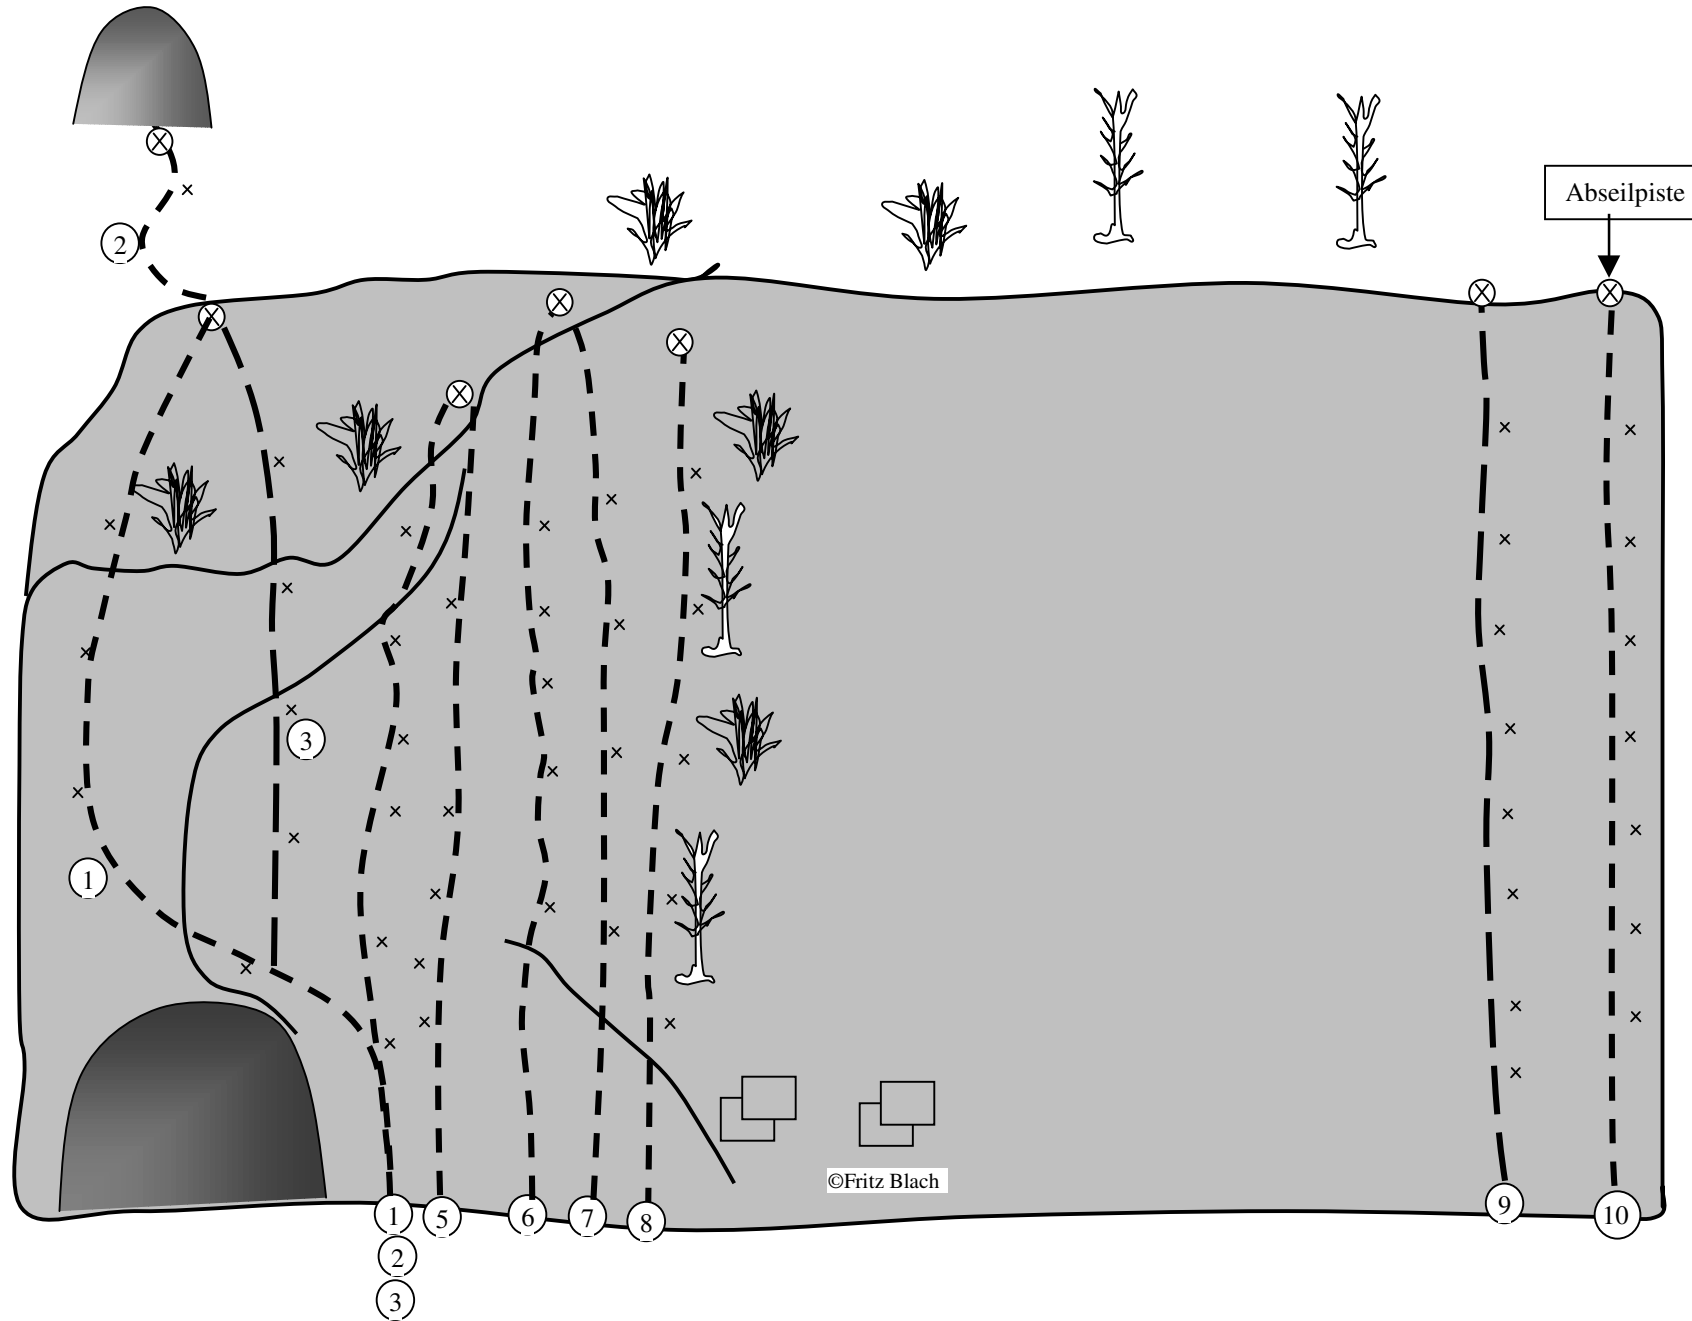

- | | |
|----|---------------|
| 1. | Sporn |
| 2. | Schwarze Wand |
| 3. | Große Wand |
| 4. | Große Platte |
| 5. | Übungswand |

1. Meisterstein – Sporn

1 NN	3
2 NN	3
3 NN	3+

Höhe: 22 m
Ausrichtung : SW

**2.Meisterstein – Schwarze Wand
-Linker Teil-**

- 1 Tunnel Düre 6+
- 2 Tunnelweg 3+
- 3 Henks Lende Düre 6+
- 4 Wittgensteiner Weg 6+
- 5 Henks Rachte Düre 6-
- 6 Sauwerksquatscher 5+
- 7 Schimpf-Konrad 7-
- 8 Hückeldüre 7
- 9 Torsten & Diana 6+
- 10 Mescheder Weg 5+

Höhe: 32 m
Ausrichtung : NW

**2.Meisterstein – Schwarze Wand
-Rechter Teil-**

- 1 Mescheder Weg 5+
- 2 Baywatch 6+
- 3 Kristallsucher 7-

Höhe: 32 m
Ausrichtung : NW

4. Meisterstein – Große Platte

1 Und ewig singt die Hilti

7+/A0

Höhe: 45 m

Ausrichtung : SO

5. Meisterstein – Übungswand

- 1 Nur Fels 4
- 2 Acterix*** 6+
- 3 Komponentenversager 4
- 4 Bergseenudist 4+

Höhe: 14 m
Ausrichtung : SO