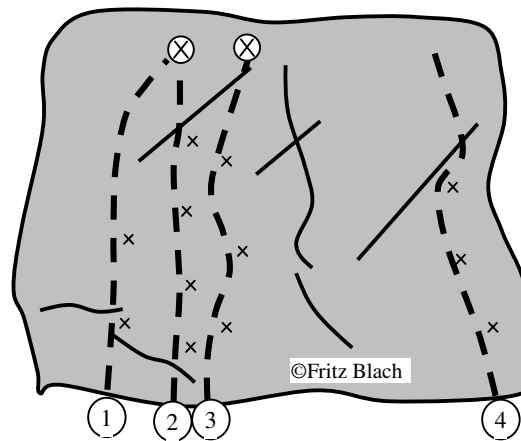

- | | |
|----|---------------|
| 1. | Sporn |
| 2. | Schwarze Wand |
| 3. | Große Wand |
| 4. | Große Platte |
| 5. | Übungswand |

1. Meisterstein – Sporn

1 NN	3
2 NN	3
3 NN	3+

Höhe: 22 m
Ausrichtung : SW

**2.Meisterstein – Schwarze Wand
-Linker Teil-**

- 1 Tunnel Düre 6+
- 2 Tunnelweg 3+
- 3 Henks Lende Düre 6+
- 4 Wittgensteiner Weg 6+
- 5 Henks Rachte Düre 6-
- 6 Sauwerksquatscher 5+
- 7 Schimpf-Konrad 7-
- 8 Hückeldüre 7
- 9 Torsten & Diana 6+
- 10 Mescheder Weg 5+

Höhe: 32 m
Ausrichtung : NW

**2.Meisterstein – Schwarze Wand
-Rechter Teil-**

- 1 Mescheder Weg 5+
- 2 Baywatch 6+
- 3 Kristallsucher 7-

Höhe: 32 m
Ausrichtung : NW

4. Meisterstein – Große Platte

1 Und ewig singt die Hilti

7+/A0

Höhe: 45 m

Ausrichtung : SO

5. Meisterstein – Übungswand

- 1 Nur Fels 4
- 2 Acterix*** 6+
- 3 Komponentenversager 4
- 4 Bergseenudist 4+

Höhe: 14 m
Ausrichtung : SO